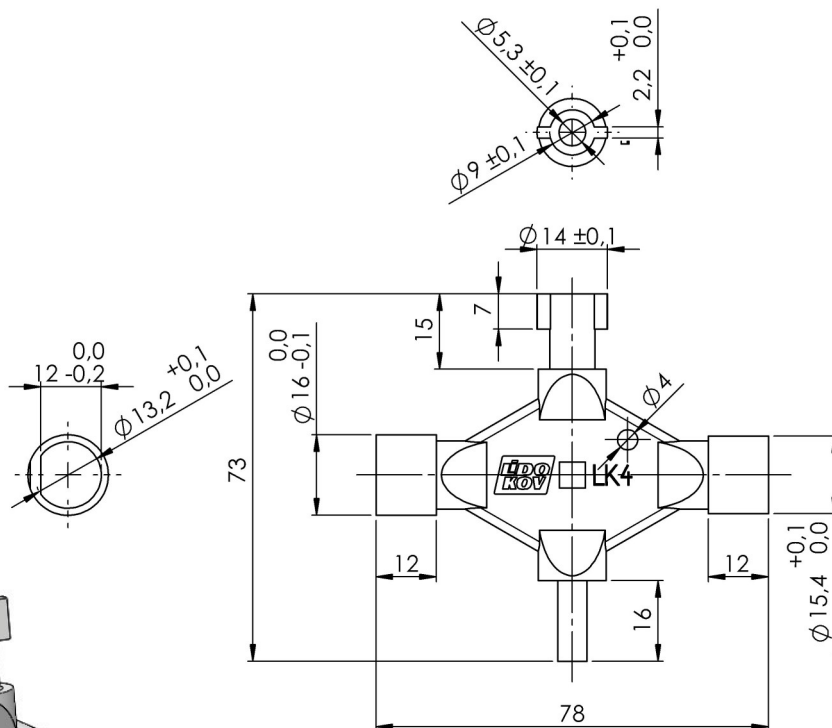

**LK4**  
Kat.č. 01.034

**LK4-E**  
Kat.č. 01.034.E  
Určeno pro zámky s děleným středem.

-  6
-  5
-  3-5
-  9
-  12
-  13

**Materiál :** Slitina ZnAl, zinkováno

**Příklad objednávky :** Víceúčelový klíč 01.034