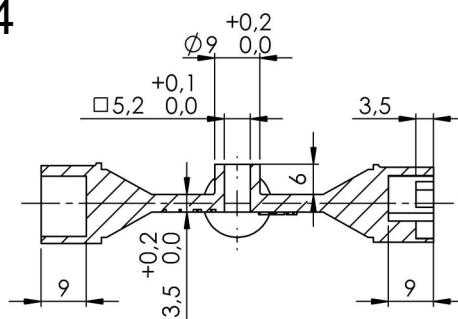

**LK4**  
Kat.č. 01.034

**LK4-E**  
Kat.č. 01.034.E  
Určeno pro zámky s děleným středem.

-  6
-  5
-  3-5
-  9
-  12
-  13

**Materiál :** Slitina ZnAl, zinkováno

**Příklad objednávky :** Víceúčelový klíč 01.034