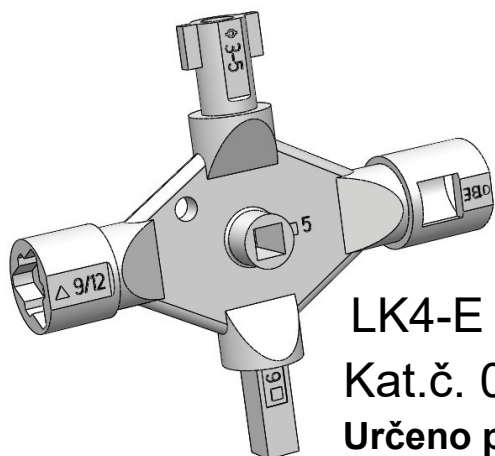

**LK4**  
Kat.č. 01.034

**LK4-E**  
Kat.č. 01.034.E  
Určeno pro zámky s děleným středem.

-  6
-  5
-  3-5
-  9
-  12
-  13

**Materiál :** Slitina ZnAl, zinkováno

**Příklad objednávky :** Víceúčelový klíč 01.034