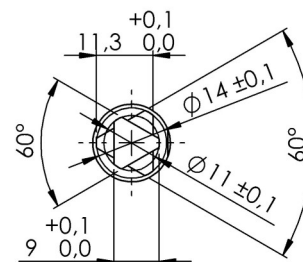

**LK4**  
Kat.č. 01.034

**LK4-E**  
Kat.č. 01.034.E  
Určeno pro zámky s děleným středem.

-  6
-  5
-  3-5
-  9
-  12
-  13

**Materiál :** Slitina ZnAl, zinkováno

**Příklad objednávky :** Víceúčelový klíč 01.034